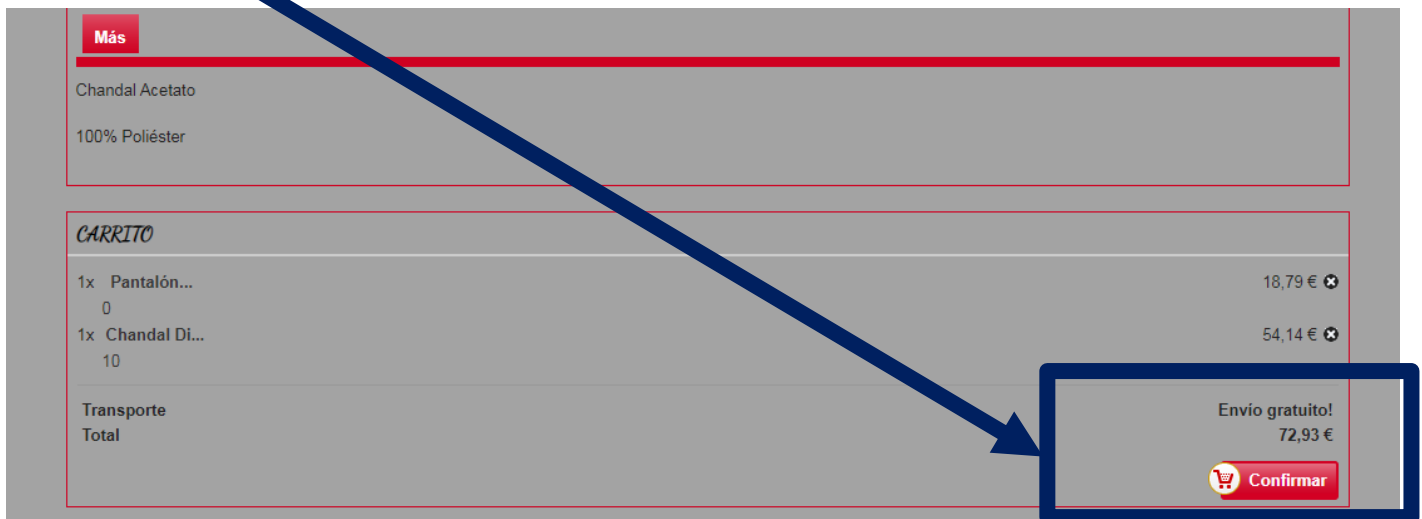

¿Has olvidado el código? Soliciteselo a su organización.

PRIVACIDAD DE LOS DATOS DE LOS CLIENTES

El identificado de colectivo para **nuestro colegio** es el siguiente:

**Divmae1945-6**

Tras crear nuestra cuenta, accederemos a las prendas en venta de nuestro colegio y podremos **añadir prendas a nuestro carrito**, como en cualquier página de venta online.

Con el objetivo de facilitar la entrega en el Centro, en el apartado **observaciones** deberéis añadir el **nombre y apellidos del alumno**.

Una vez que tengamos todo lo que necesitamos en el carrito, **confirmaremos la compra**: