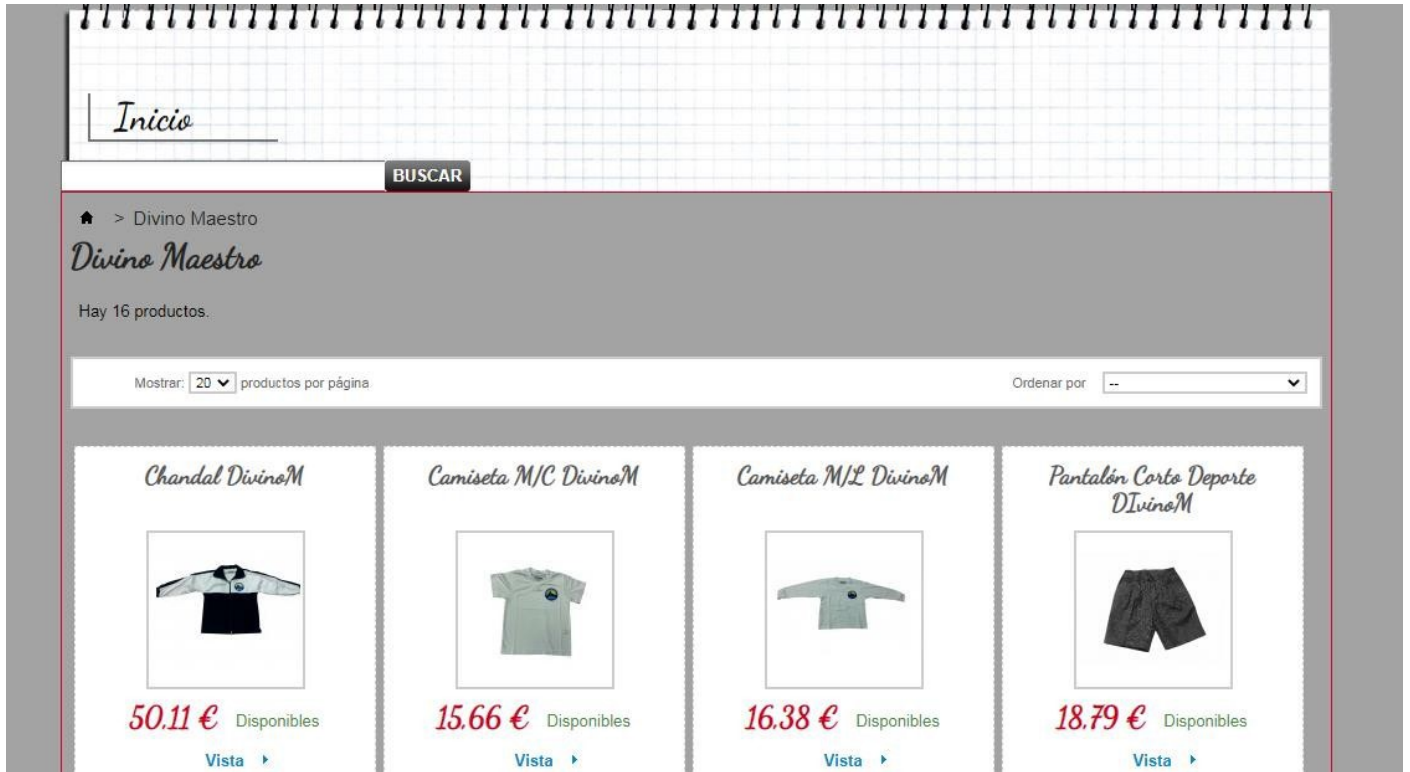

¿Has olvidado el código? Soliciteselo a su organización.

PRIVACIDAD DE LOS DATOS DE LOS CLIENTES

El identificado de colectivo para **nuestro colegio** es el siguiente:

**Divmae1945-6**

Tras crear nuestra cuenta, accederemos a las prendas en venta de nuestro colegio y podremos **añadir prendas a nuestro carrito**, como en cualquier página de venta online.